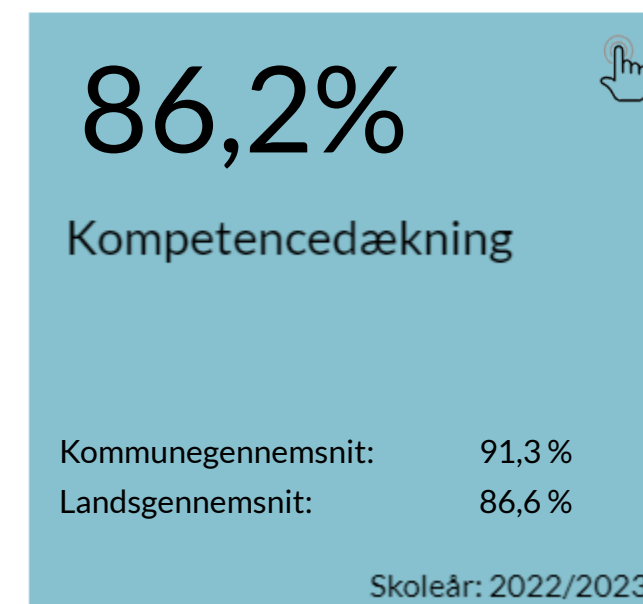

Overblik: Pilehaveskolen i Vallensbæk kommune

På denne side ses forskellige nøgletal der er afgrænset til data fra det senest tilgængelige skoleår.
Klik på et nøgletal for at se skolens udvikling.

[Se data på kommuneniveau](#)

*Skoleåret dækker det skoleår, hvor eleverne er afgået fra grundskolen