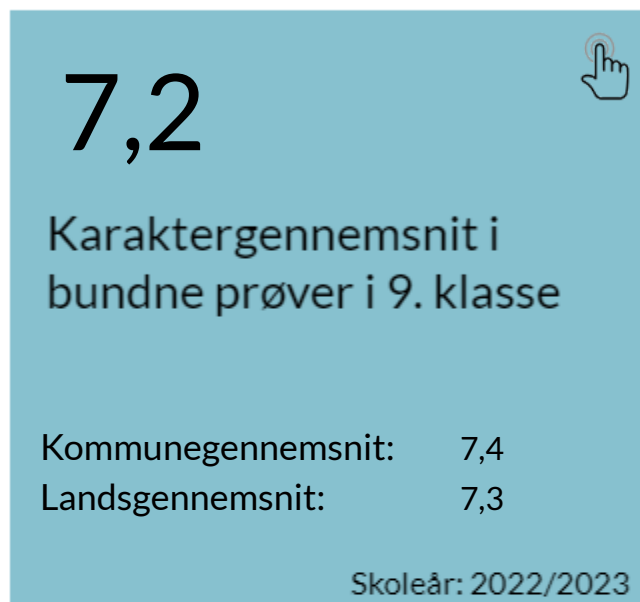

Overblik: Pilehaveskolen i Vallensbæk kommune

På denne side ses forskellige nøgletal der er afgrænset til data fra det senest tilgængelige skoleår.
Klik på et nøgletal for at se skolens udvikling.

[Se data på kommuneniveau](#)

*Skoleåret dækker det skoleår, hvor eleverne er afgået fra grundskolen