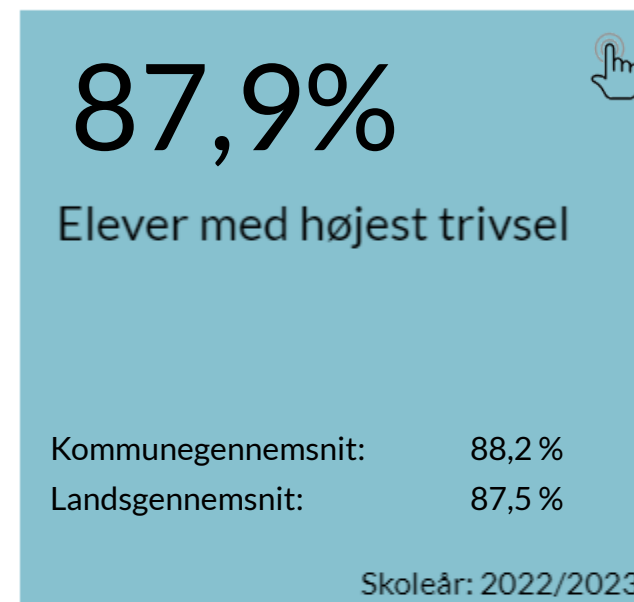

Overblik: Pilehaveskolen i Vallensbæk kommune

På denne side ses forskellige nøgletal der er afgrænset til data fra det senest tilgængelige skoleår.
Klik på et nøgletal for at se skolens udvikling.

[Se data på kommuneniveau](#)

*Skoleåret dækker det skoleår, hvor eleverne er afgået fra grundskolen