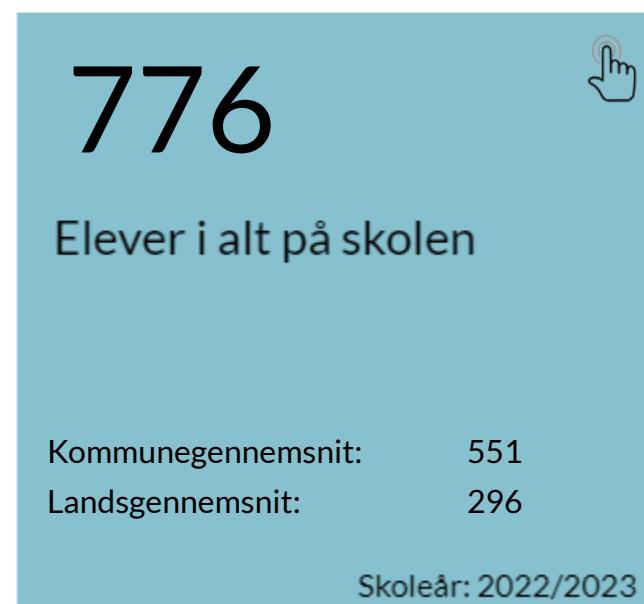

Overblik: Pilehaveskolen i Vallensbæk kommune

På denne side ses forskellige nøgletal der er afgrænset til data fra det senest tilgængelige skoleår.
Klik på et nøgletal for at se skolens udvikling.

[Se data på kommuneniveau](#)

*Skoleåret dækker det skoleår, hvor eleverne er afgået fra grundskolen