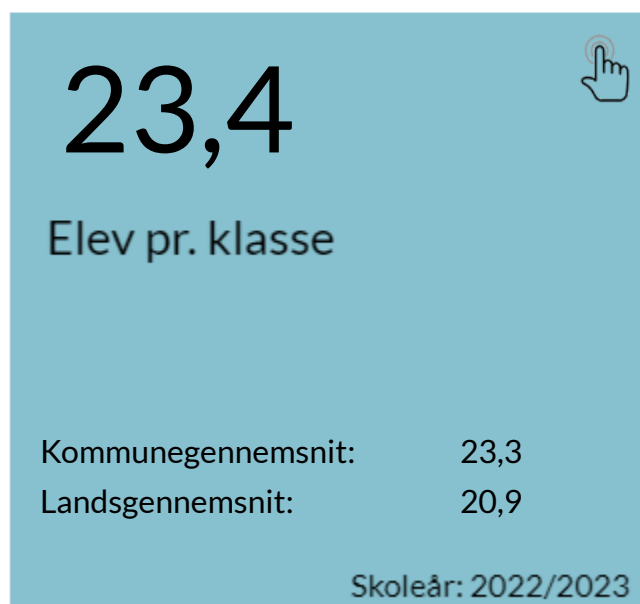

Overblik: Pilehaveskolen i Vallensbæk kommune

På denne side ses forskellige nøgletal der er afgrænset til data fra det senest tilgængelige skoleår.
Klik på et nøgletal for at se skolens udvikling.

[Se data på kommuneniveau](#)

*Skoleåret dækker det skoleår, hvor eleverne er afgået fra grundskolen