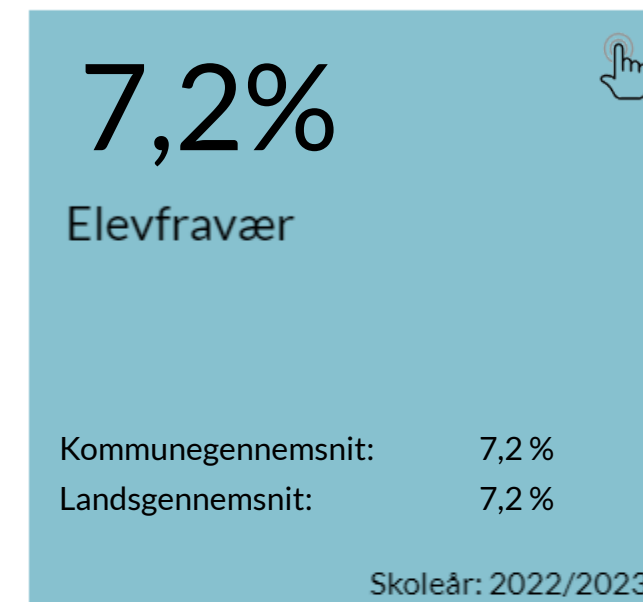

Overblik: Pilehaveskolen i Vallensbæk kommune

På denne side ses forskellige nøgletal der er afgrænset til data fra det senest tilgængelige skoleår.
Klik på et nøgletal for at se skolens udvikling.

[Se data på kommuneniveau](#)

*Skoleåret dækker det skoleår, hvor eleverne er afgået fra grundskolen